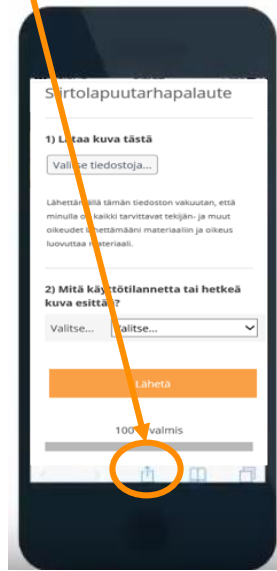

2 Paina asetukset kuvakkeesta