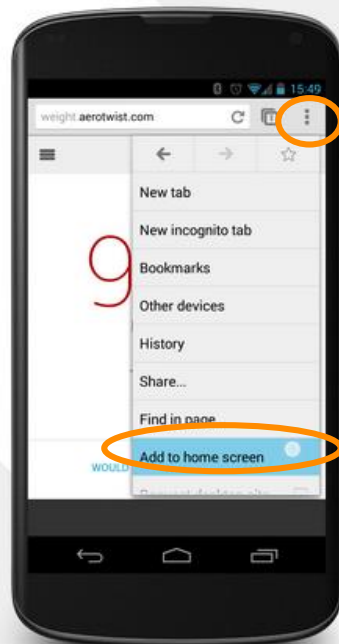

Siirtolapuutarha hetki – ohjeet linkin säästämiseen kotiruudullesi – Android / Google Chrome

1 Avaa kuva-linkki

<https://response.questback.com/isa/qbv_dll/ShowQuest?QuestID=5209154&sid=7sB264gSU2>

2

- Paina valikko auki

3

- Lisää kotiruudulle linkki
- Nyt pikakuva löytyy puhelimestasi valmiiksi “koti”-ruudullasi