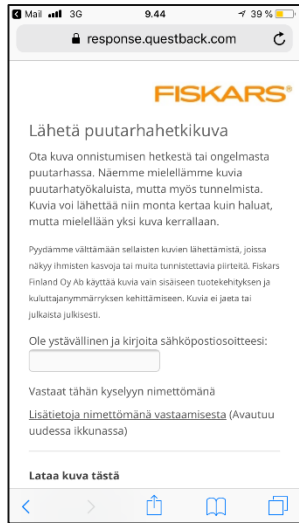

Valitse... Valitse...

Lähetä

100 % valmis

Pyydämme välttämään sellaisten kuvien lähettämistä, joissa näkyy ihmisten kasvoja tai muita tunnistettavia piirteitä. Fiskars Finland Oy Ab käyttää kuvia vain sisäiseen tuotekehityksen ja kuluttajanymmärryksen kehittämiseen. Kuvia ei jaeta tai julkaista julkisesti.

# Siirtolapuutarha hetki – ohjeet linkin säästämiseen kotiruudullesi – Iphone / Safari

**1** Avaa kuva-linkki  
[https://response.questback.com/fisa/gbv\\_dllu/ShowQuest?QuestID=5209154&sid=7sB264gSU2](https://response.questback.com/fisa/gbv_dllu/ShowQuest?QuestID=5209154&sid=7sB264gSU2)