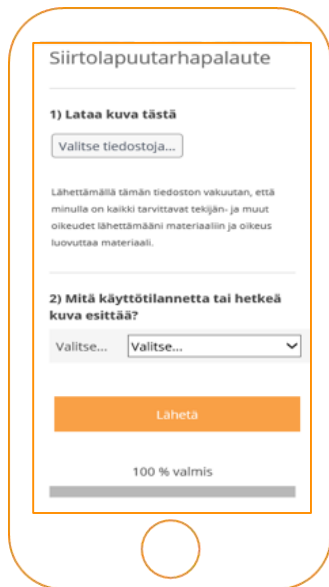

Siirtolapuutarha hetki – ohjeet linkin säästämiseen kotiruudullesi – Android / Google Chrome

1 Avaa kuva-linkki

<https://response.questback.com/isa/qbv_dll/ShowQuest?QuestID=5209154&sid=7sB264gSU2>

2

- Paina valikko auki

3

- Lisää kotiruudulle linkki
- Nyt pikakuva löytyy puhelimestasi valmiiksi “koti”-ruudullasi