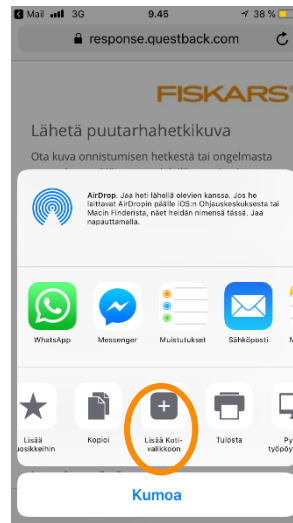

# Siirtolapuutarha hetki – ohjeet linkin säästämiseen kotiruudullesi – Iphone / Safari

**1** Avaa kuva-linkki  
[https://response.questback.com/fisa/gbv\\_dllu/ShowQuest?QuestID=5209154&sid=7sB264gSU2](https://response.questback.com/fisa/gbv_dllu/ShowQuest?QuestID=5209154&sid=7sB264gSU2)

**2** Paina asetukset kuvakkeesta

**3** Valitse “Lisää kotivalikkoon” voit myös lisätä linkin suosikkeihin.

**3** Vahvista painamalla “Lisää”

**4** “Questback” niminen painike ilmestyy kotiruudullesi

# Siirtolapuutarha hetki – ohjeet linkin säästämiseen kotiruudullesi – Android / Google Chrome