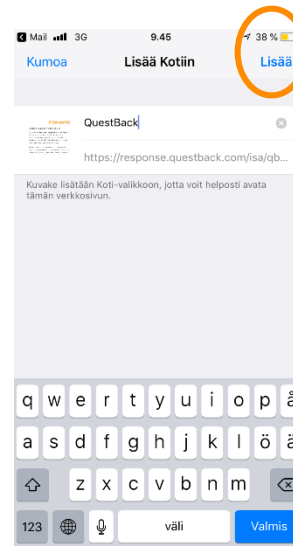

# Siirtolapuutarha hetki – ohjeet linkin säästämiseen kotiruudullesi – Iphone / Safari

**1** Avaa kuva-linkki  
[https://response.questback.com/fisa/gbv\\_dllu/ShowQuest?QuestID=5209154&sid=7sB264gSU2](https://response.questback.com/fisa/gbv_dllu/ShowQuest?QuestID=5209154&sid=7sB264gSU2)

**2** Paina asetukset kuvakkeesta

**3** Valitse “Lisää kotivalikkoon” voit myös lisätä linkin suosikkeihin.

**3** Vahvista painamalla “Lisää”

**4** “Questback” niminen painike ilmestyy kotiruudullesi